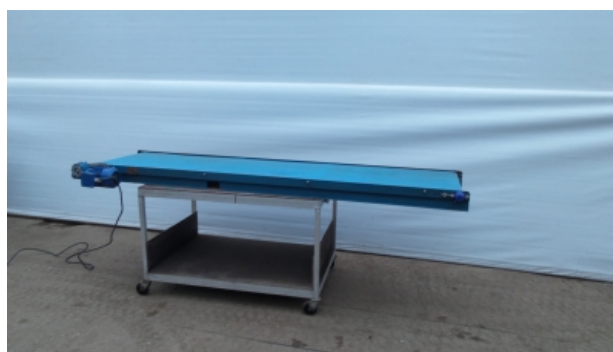

Transportband

transportband 'Potveer'
255 x 60 cm

Artikelnummer: 27.110.214.9

Contact gegevens:

Bezoekadres Waddinxveen

Tweede Bloksweg 36
2742 KK Waddinxveen
Nederland

Telefoon: 0031 6 - 53 395 650
Telefoon: 0031 6 - 54 286 547