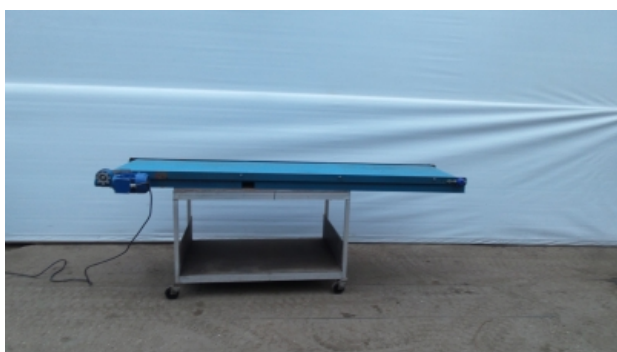

Transportband

transportband 'Potveer'
255 x 60 cm

Artikelnummer: 27.110.214.9

Contact gegevens:

Bezoekadres Waddinxveen

Tweede Bloksweg 36
2742 KK Waddinxveen
Nederland

Telefoon: 0031 6 - 53 395 650
Telefoon: 0031 6 - 54 286 547