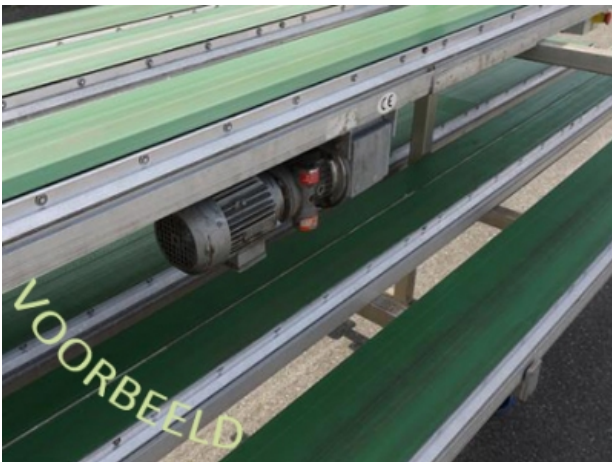

Transportband

transportband RVS
400 x 30 cm

Artikelnummer: 27.22.113.5

- 400 x 30 cm
- niet koppel-/verlengbaar
- 380 v

Contact gegevens:

Bezoekadres Waddinxveen

Tweede Bloksweg 36
2742 KK Waddinxveen
Nederland