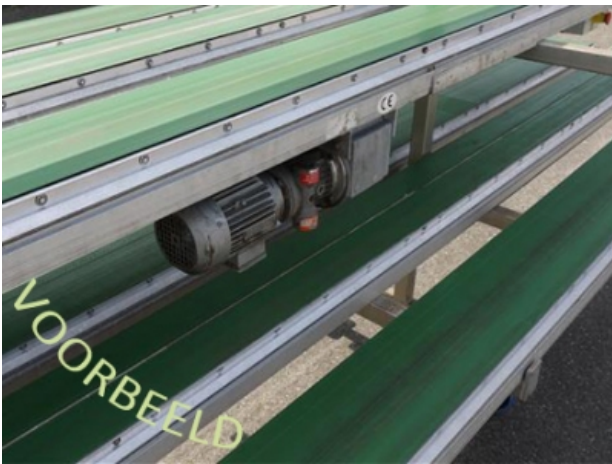

Transportband

transportband
100 x 65 cm

Artikelnummer: 27.103.613.5

- 100 x 65 cm
- in hoogte verstelbaar ca 85 cm

Contact gegevens:

Bezoekadres Waddinxveen

Tweede Bloksweg 36
2742 KK Waddinxveen
Nederland

Telefoon: 0031 6 - 53 395 650
Telefoon: 0031 6 - 54 286 547