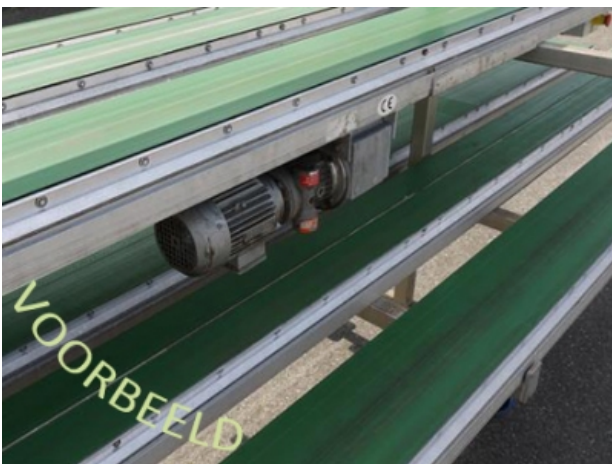

Transportband

koppeldelen 'Wevab'
350 x 15 cm

Artikelnummer: 27.11.113.5

- 1 x 350 x 15 cm
- nieuw banddek!
- diverse lengtes

koppelbaar aan artikel 27.9.113.5

Contact gegevens:

Bezoekadres Waddinxveen

Tweede Bloksweg 36
2742 KK Waddinxveen
Nederland