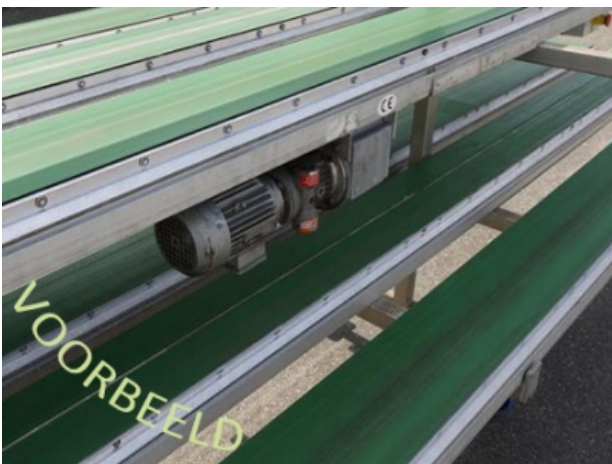

Transportband

transportband RVS
100 x 30 cm

Artikelnummer: 27.21.113.5

- 100 x 30 cm
- niet koppel of verlengbaar

Contact gegevens:

Bezoekadres Waddinxveen

Tweede Bloksweg 36
2742 KK Waddinxveen
Nederland

Telefoon: 0031 6 - 53 395 650
Telefoon: 0031 6 - 54 286 547