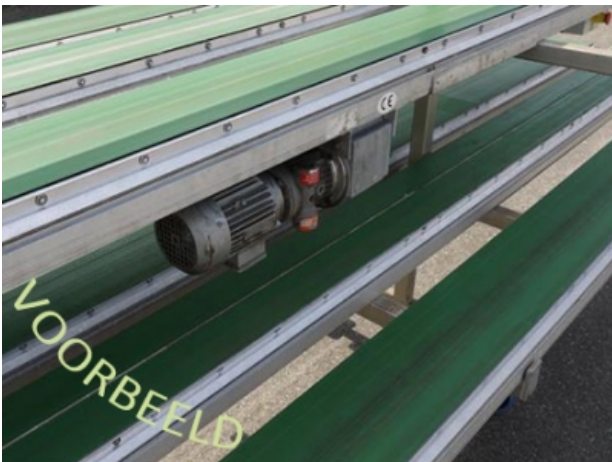

## Transportband

**transportband RVS**  
**500 x 20 cm**

**Artikelnummer: 27.23.113.5**

- 500 x 20 cm
- niet koppel-verlengbaar
- 380 v