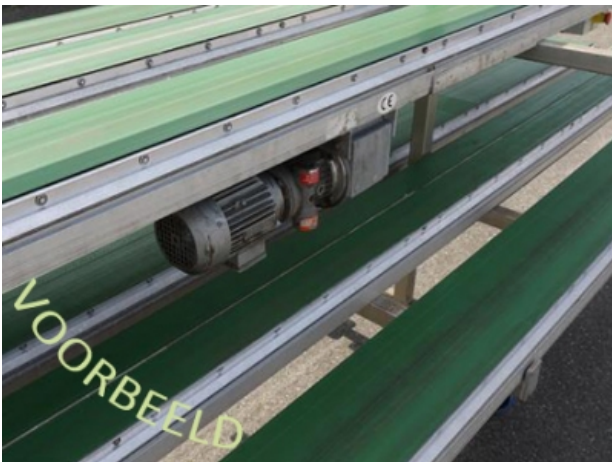

Set van 4 transportbanden

4 lengtes transportbanden aluminium
=21 mtr x 25 cm

Artikelnummer: 27.51.613.7

- 3 x 600 x 25 cm
- 1 x 300 x 25 cm

Contact gegevens:

Bezoekadres Waddinxveen

Tweede Bloksweg 36
2742 KK Waddinxveen
Nederland