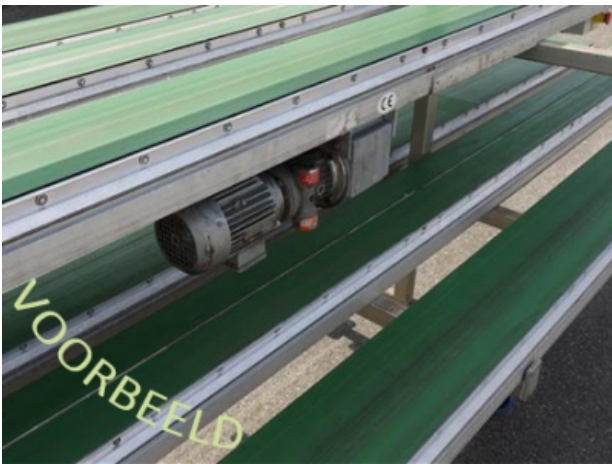

## Transportband

**transportband**  
**500 x 20 cm**

**Artikelnummer: 27.24.113.5**

- niet koppel- /verlengbaar
- 380 v