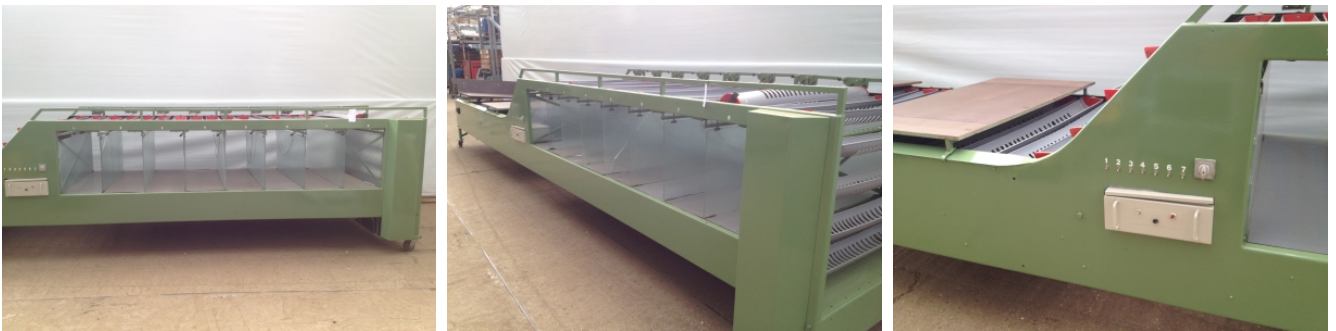

Lengtesorteerder

lengte-sorteermachine 'Jamafa... type 2 AA8/6'
8 vaks

Artikelnummer: 10.25.214.9

- 8 vaks
- max. lengte bloemen 125 cm
- 220 v.

ideaal voor b.v. zonnebloemen, en met zijn lage oplegplaats van 2 meter ideaal in het gebruik