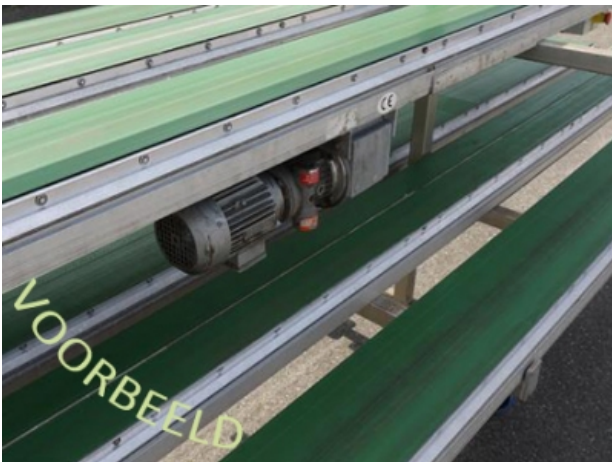

Transportband

transportband RVS
900 x 18 cm

Artikelnummer: 27.19-1.113.5

- 900 x 18 cm
- niet koppel-verlengbaar
- 380 v

Contact gegevens:

Bezoekadres Waddinxveen

Tweede Bloksweg 36
2742 KK Waddinxveen
Nederland